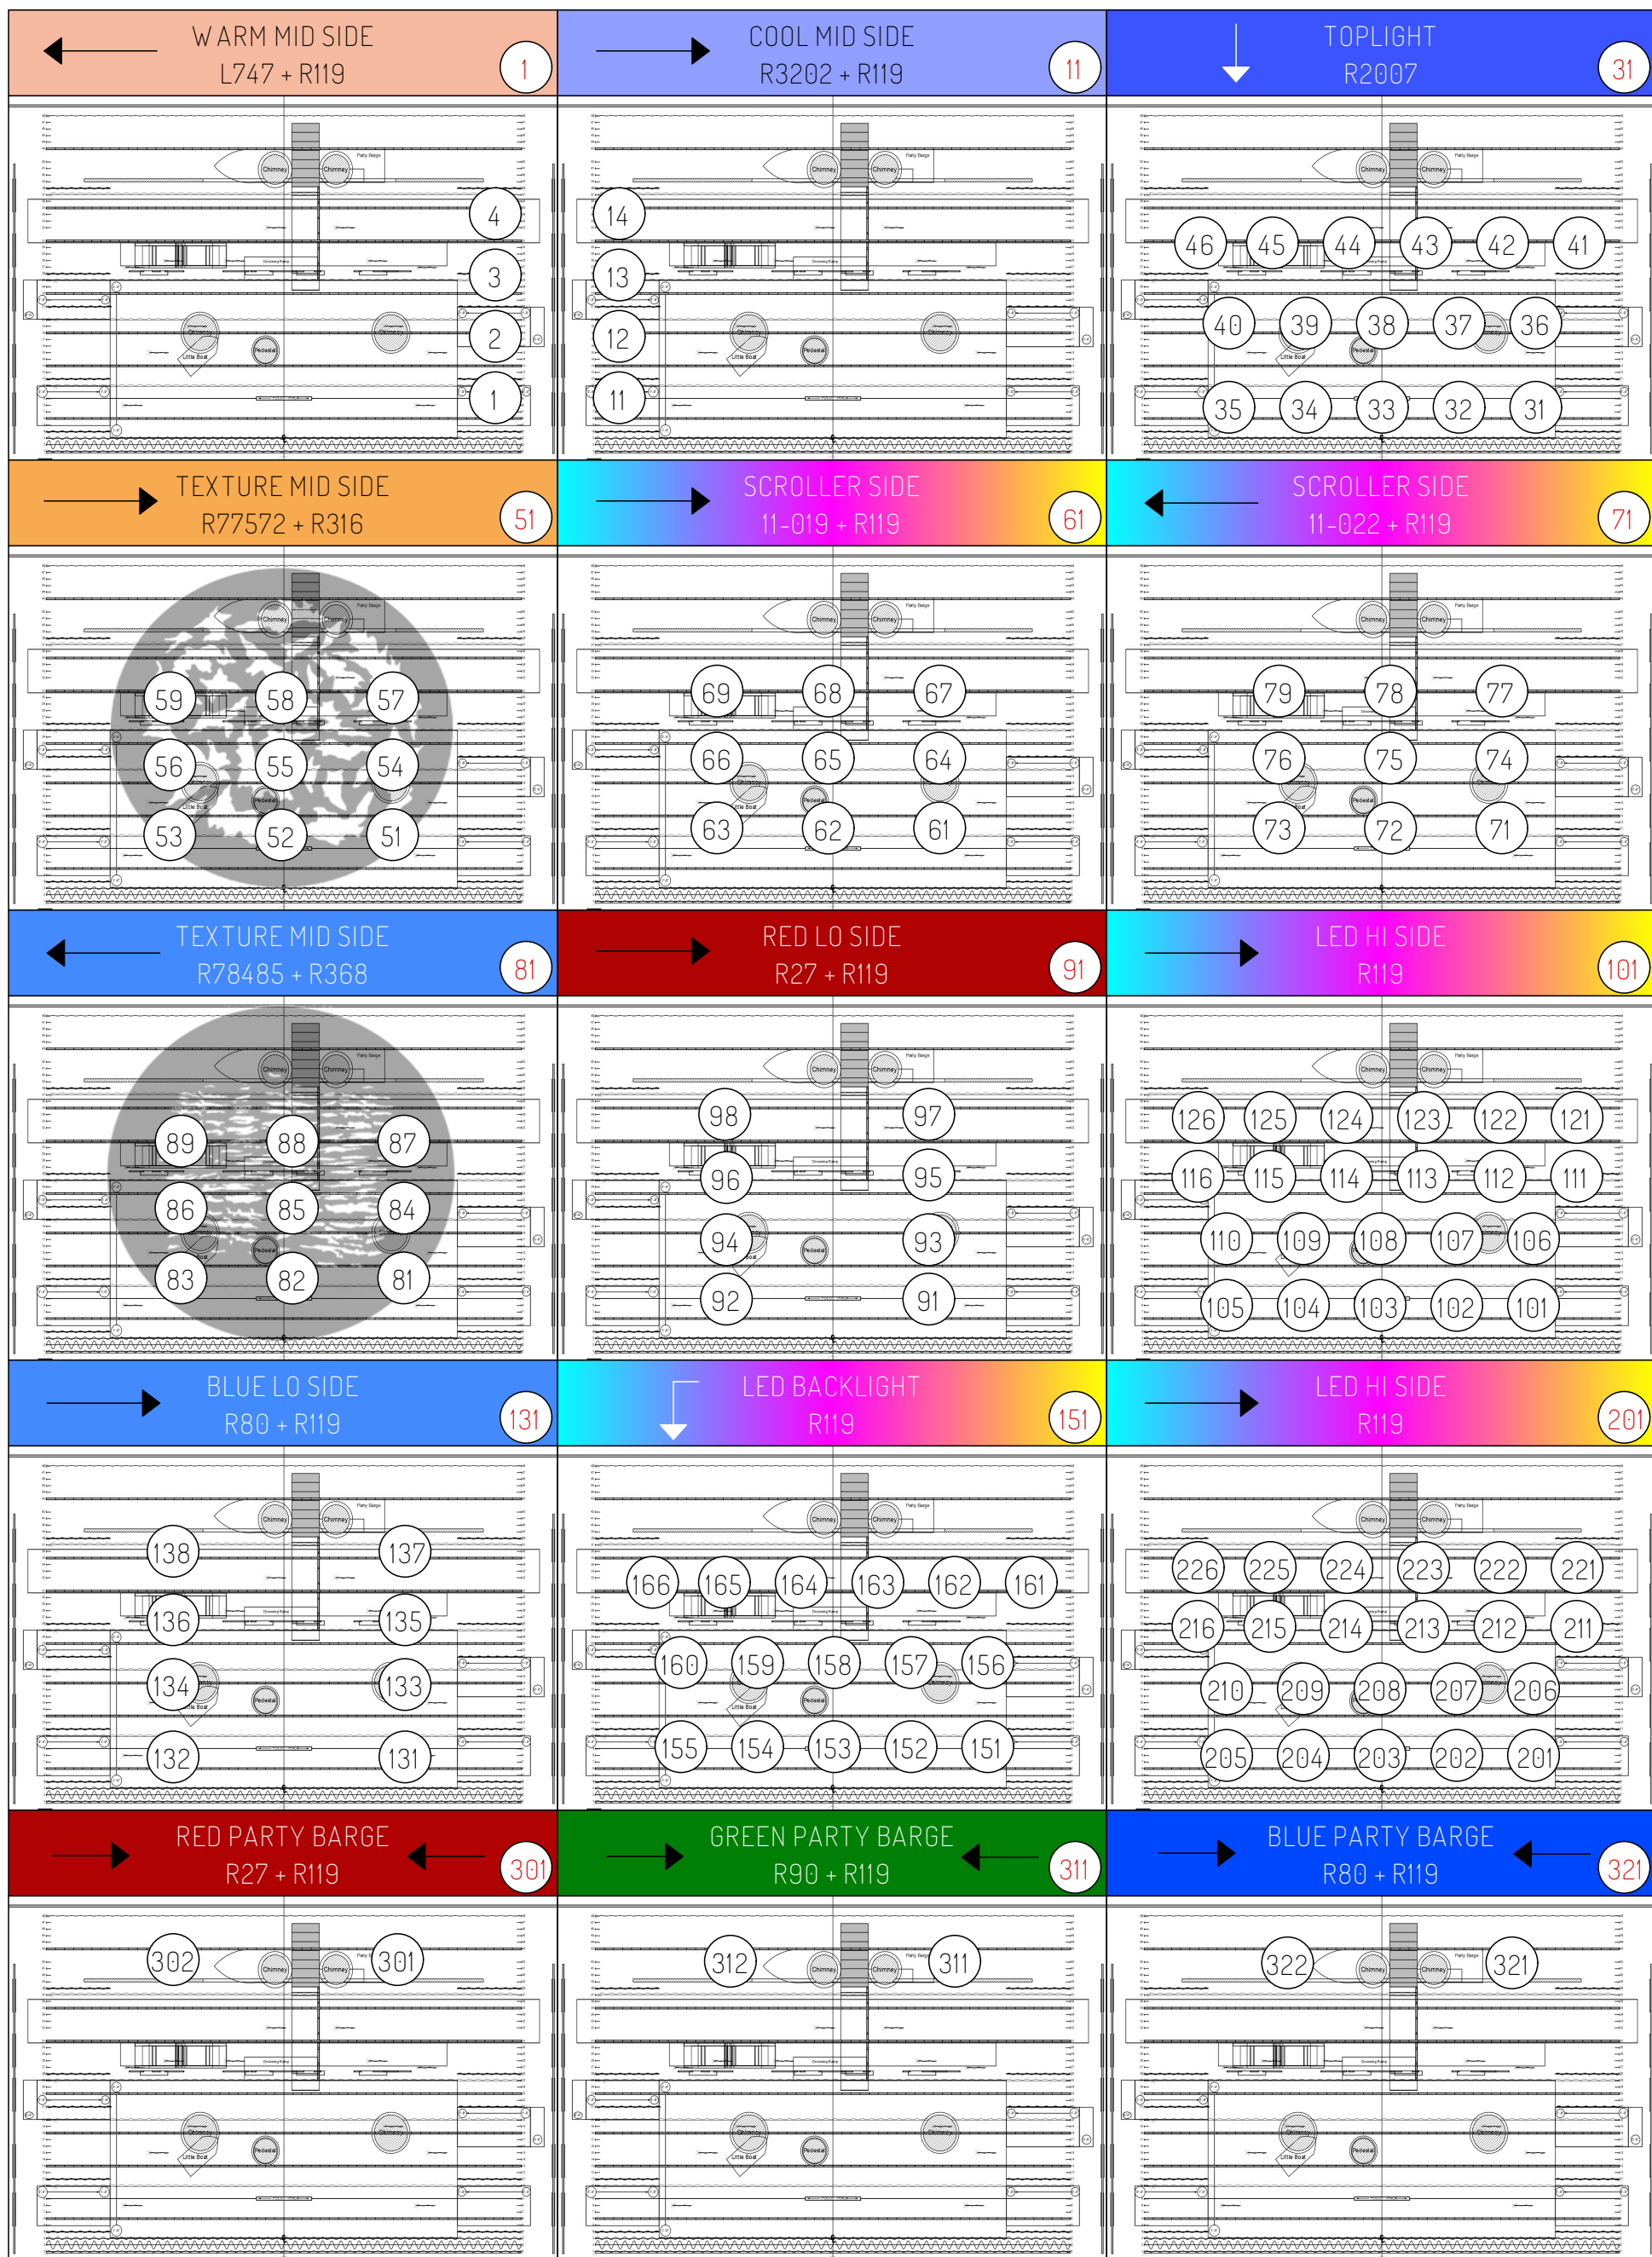

MAGIC SHEET

SCROLLS:

- 11-019: L-201, G-841, R-83, R-355, R-58, R-47, R-27, G-104, R-31, R-318, R-321, R-09, R-73, R-77, R-91

- 11-022: R-304, G-323, R-24, R-27, L-201, R-332, G-152, R-333, R-48, L-709, L-180, L-715, L-353, L-115, L-323