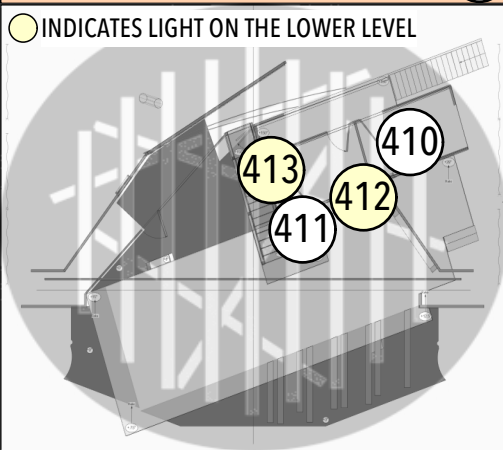

UPPER CYC LIGHTS

- 712
- 711
- 710
- 709
- 708
- 707
- 706
- 705
- 704
- 703
- 702
- 701
- 700

WALL TEXTURE RR368 + 74201

301

SCENIC WINDOWS R02

410

○ INDICATES LIGHT ON THE LOWER LEVEL

GROUND ROW CYC LIGHTS

- 812
- 811
- 810
- 809
- 808
- 807
- 806
- 805
- 804
- 803
- 802
- 801
- 800