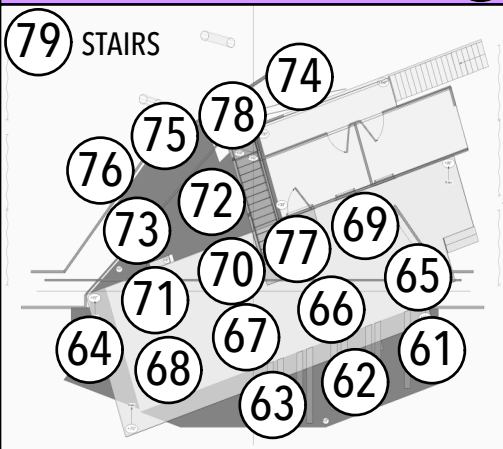

41

TOPLIGHT
R4930

61

SL SIDE TEXTURE
N/C + 77754

81

SR COOL SIDE
L142 + R132

101

DI BACK TEXTURE
N/C + 78258

121

POLE LIGHT
R4630

250

WALL TEXTURE
R4615 + 77764

300

SEVEN GUITARS

MAGIC SHEET

LD: Jessica Winward

UPPER CYC LIGHTS

- 712
- 711
- 710
- 709
- 708
- 707
- 706
- 705
- 704
- 703
- 702
- 701
- 700

WALL TEXTURE RR368 + 74201

301

SCENIC WINDOWS R02

410

○ INDICATES LIGHT ON THE LOWER LEVEL

GROUND ROW CYC LIGHTS

- 812
- 811
- 810
- 809
- 808
- 807
- 806
- 805
- 804
- 803
- 802
- 801
- 800