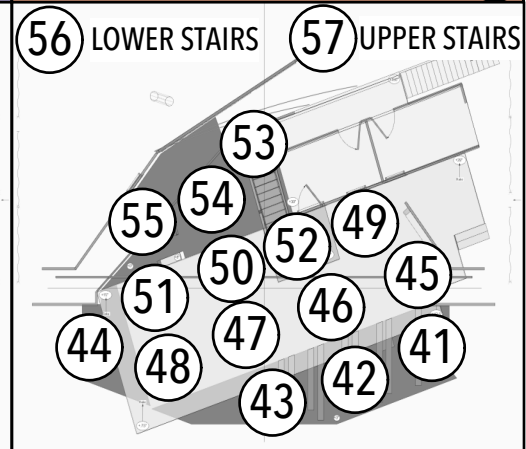

SEVEN GUITARS

MAGIC SHEET

LD: Jessica Winward

WARM FRONT
L151 + R132

1

DI COOL FRONT
L137 + R132

21

DI WARM FRONT
L237 + R132

41

TOPLIGHT
R4930

61

SL SIDE TEXTURE
N/C + 77754

81

SR COOL SIDE
L142 + R132

101

DI BACK TEXTURE
N/C + 78258

UPPER CYC LIGHTS

- 712
- 711
- 710
- 709
- 708
- 707
- 706
- 705
- 704
- 703
- 702
- 701
- 700

WALL TEXTURE RR368 + 74201

301

SCENIC WINDOWS R02

410

○ INDICATES LIGHT ON THE LOWER LEVEL

GROUND ROW CYC LIGHTS

- 812
- 811
- 810
- 809
- 808
- 807
- 806
- 805
- 804
- 803
- 802
- 801
- 800