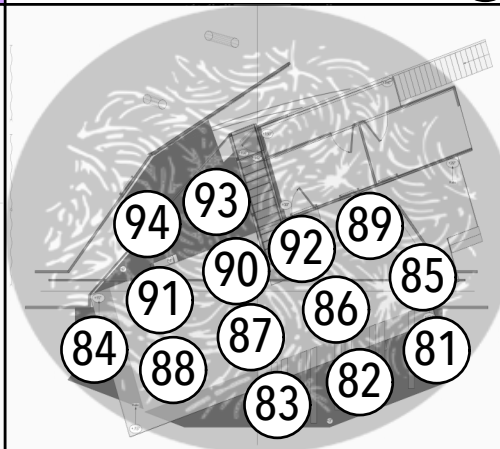

41

TOPLIGHT
R4930

61

SL SIDE TEXTURE
N/C + 77754

81

SR COOL SIDE
L142 + R132

101

DI BACK TEXTURE
N/C + 78258