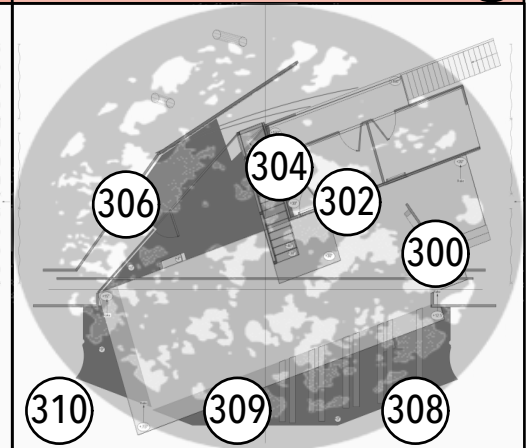

DI BACK TEXTURE
N/C + 78258

121

POLE LIGHT
R4630

250

WALL TEXTURE
R4615 + 77764

300