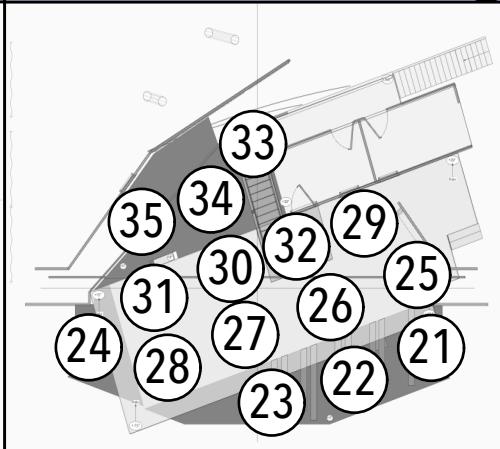

SEVEN GUITARS

MAGIC SHEET

LD: Jessica Winward

WARM FRONT
L151 + R132

1

DI COOL FRONT
L137 + R132

21

DI WARM FRONT
L237 + R132

41

TOPLIGHT
R4930

61

SL SIDE TEXTURE
N/C + 77754

81

SR COOL SIDE
L142 + R132

101

DI BACK TEXTURE
N/C + 78258

121

POLE LIGHT
R4630

250

WALL TEXTURE
R4615 + 77764

300

SEVEN GUITARS

MAGIC SHEET

LD: Jessica Winward

- 812
- 811
- 810
- 809
- 808
- 807
- 806
- 805
- 804
- 803
- 802
- 801
- 800