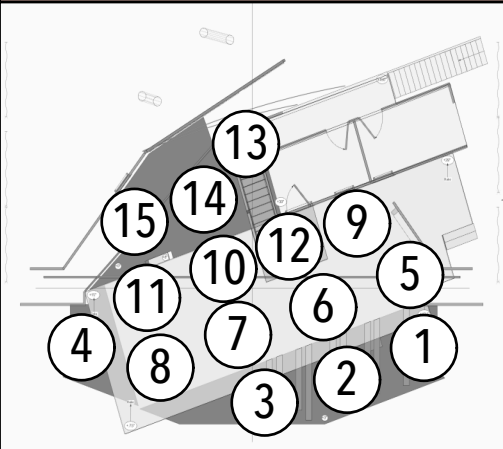

SEVEN GUITARS

MAGIC SHEET

LD: Jessica Winward

WARM FRONT
L151 + R132

1

DI COOL FRONT
L137 + R132

21

DI WARM FRONT
L237 + R132

41

TOPLIGHT
R4930

61

SL SIDE TEXTURE
N/C + 77754

81

SR COOL SIDE
L142 + R132

101

DI BACK TEXTURE
N/C + 78258

- 812
- 811
- 810
- 809
- 808
- 807
- 806
- 805
- 804
- 803
- 802
- 801
- 800