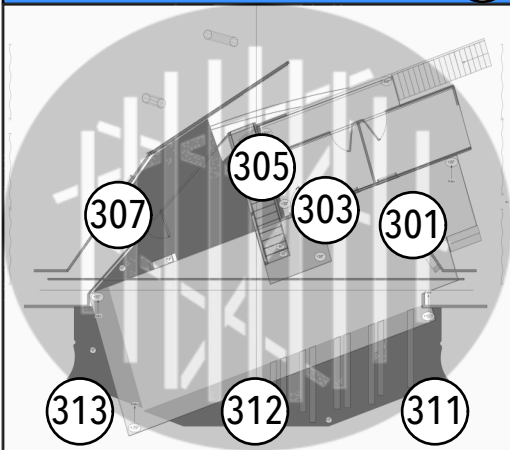

UPPER CYC LIGHTS

- 712
- 711
- 710
- 709
- 708
- 707
- 706
- 705
- 704
- 703
- 702
- 701
- 700

WALL TEXTURE RR368 + 74201

301

SCENIC WINDOWS R02

410

○ INDICATES LIGHT ON THE LOWER LEVEL

GROUND ROW CYC LIGHTS

- 812
- 811
- 810
- 809
- 808
- 807
- 806
- 805
- 804
- 803
- 802
- 801
- 800