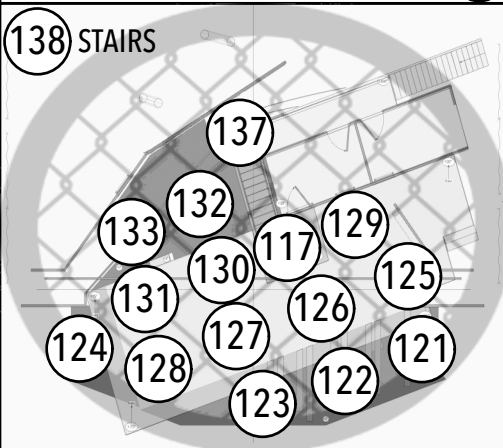

41

TOPLIGHT
R4930

61

SL SIDE TEXTURE
N/C + 77754

81

SR COOL SIDE
L142 + R132

101

DI BACK TEXTURE
N/C + 78258

121

POLE LIGHT
R4630

250

WALL TEXTURE
R4615 + 77764

300

SEVEN GUITARS

MAGIC SHEET

LD: Jessica Winward

- 812
- 811
- 810
- 809
- 808
- 807
- 806
- 805
- 804
- 803
- 802
- 801
- 800