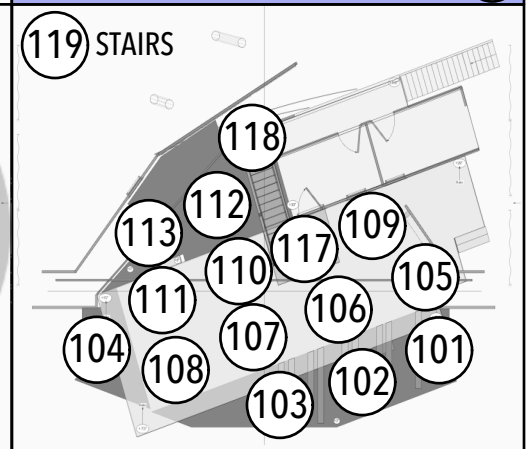

41

TOPLIGHT
R4930

61

SL SIDE TEXTURE
N/C + 77754

81

SR COOL SIDE
L142 + R132

101

DI BACK TEXTURE
N/C + 78258

121

POLE LIGHT
R4630

250

WALL TEXTURE
R4615 + 77764

300

SEVEN GUITARS

MAGIC SHEET

LD: Jessica Winward

- 812
- 811
- 810
- 809
- 808
- 807
- 806
- 805
- 804
- 803
- 802
- 801
- 800