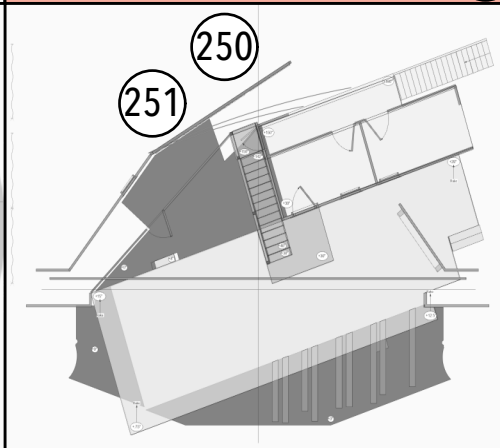

DI BACK TEXTURE
N/C + 78258

121

POLE LIGHT
R4630

250

WALL TEXTURE
R4615 + 77764

300